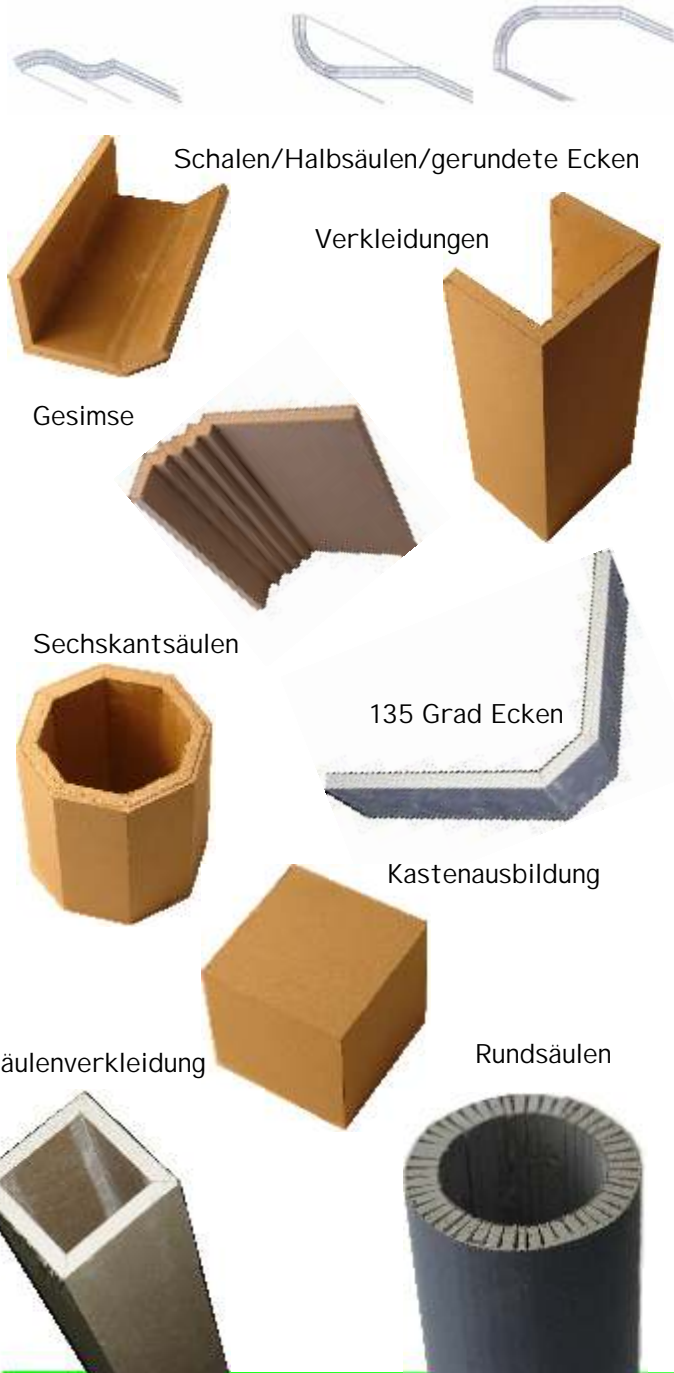

Bauteile aus :  
Gipskartonplatten  
Gipsfaserplatten  
Kalziumsilikat-Platten  
Zementfaserplatten  
und und und .....

- wir entwerfen
- wir konstruieren
- wir fertigen

.....teilen Sie uns Ihre Wünsche mit

In Zusammenarbeit mit der  
Versuchsanstalt für Holz  
und Trockenbau Darmstadt.  
Eigen- u. Fremdüberwachung

Besuchen Sie uns  
im Internet unter  
[www.bleich.de](http://www.bleich.de)

## Formkörper vom Handwerk fürs Handwerk

Stabile Ecken, verstärkt mit Alu-  
oder Kunststoffprofilen. Schlagfest,  
Karton ummantelt, präzise, enorme  
Zeitersparnis.

Seit 1901 - Handwerker mit Tradition,  
dem Fortschritt verpflichtet !

# bleich

Seit über 10 Jahren fertigen wir aus Gipskarton Formteile aller Art. Ob einfacher Winkel, als Gesimse oder komplett gefertigte Elemente mit integrierter Beleuchtung, wir realisieren Ihr Wünsche. Wir beschichten die Bauteile auch vor, dies senkt die den Arbeitsaufwand erheblich, insbesondere wenn es sich um nach dem Zusammenbau schlecht zu bearbeitende Flächen handelt (.z.B. Lampenmodule).